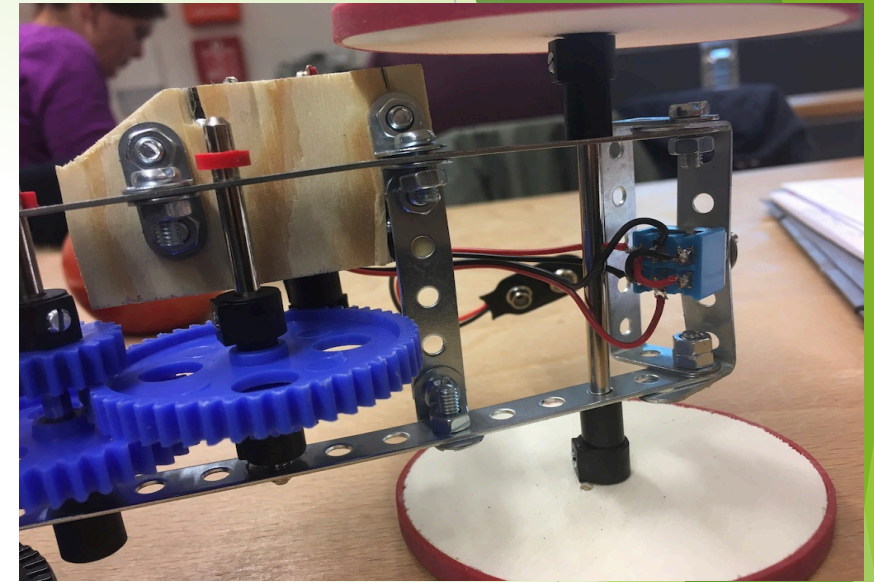

NWT-Profil