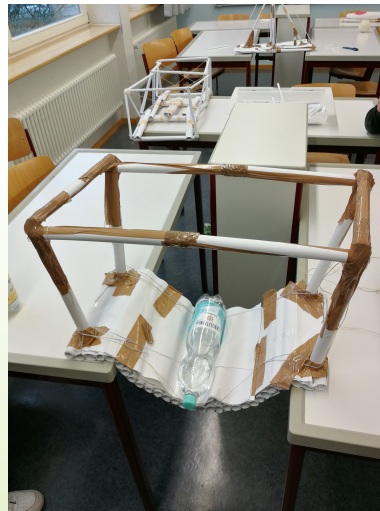

Eichendorffschule
Bad Cannstatt

Sportprofil

Eichendorffschule
Bad Cannstatt

NWT-Profil an der Eichendorffschule

Eichendorffschule
Bad Cannstatt

NWT-Profil

Was ist das NWT-Profil?

- ✓ **Fächerübergreifendes Wissen erwerben**
Beteiligte Fächer: Physik, Chemie, Biologie und Geowissenschaften
- ✓ **Umgang mit technischen Geräten lernen (auch handwerkliche Arbeiten)**
- ✓ **Selbstständiges Arbeiten in Projekten/Versuchsreihen**
- ✓ **Eigene Problemlösungen finden für vorgegebene Themenstellungen**

Theorie und Praxis

Du solltest:

- ▶ Interesse an Naturwissenschaften und technischer Fachsprache haben
- ▶ bereit sein, naturwissenschaftlich zu arbeiten: Messdaten aufnehmen, auswerten und bewerten, Experimente selbstständig planen und durchführen, usw.
- ▶ gerne technische Produkte gestalten und herstellen

Eichendorffschule
Bad Cannstatt

NWT-Profil

Eichendorffschule
Bad Cannstatt

Fragen zu den Wahlpflichtfächern?

- Sport: kiesel@Eichen.S.Schule-BW.de
- Naturwissenschaften und Technik:
heydel@Eichen.S.Schule-BW.de